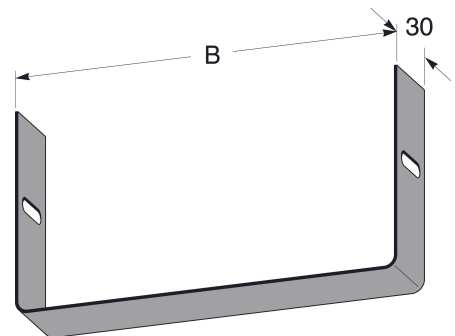

FDV

Dekorlist bane 400mm Hvit MP-365V
El.nr. 1353187

Høyde (mm)	85
Bredde (mm)	32
Lengde (mm)	402
Vekt (g)	120

Dekorlist monteres over skjøten for å skjule sprekker og ujevnheter. De tar effek tivt bort problem med speilinger og gir et rytmisk og harmonisk mønster i eksempelvis korridorer.